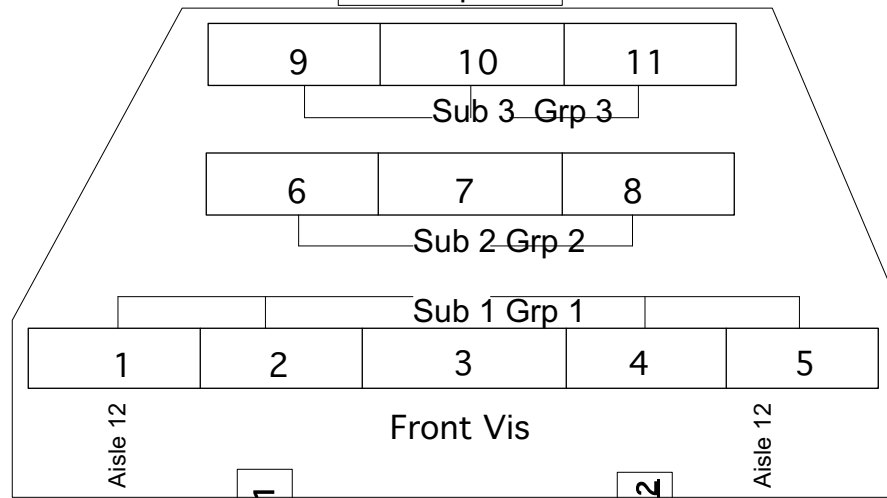

Group 10

Back Wall LED: 121 122 123 124 125 126

Group 10

Group 21
L&R Scenery Wm
Group 23 PTN
132 Left Wall NC
133 Left Wall PTN NC
135 Left Wall Blue
137 Left Wall PTN Blue

Group 22
L&R Scenery Cool
Group 24 PTN
131 Rt Wall NC
134 Rt Wall PTN NC
136 Rt Wall Blue
138 Rt Wall PTN Blue

recorded

Floor Feet

161 Center 162 Mids 163 Ends
Group 9

- Followspot Colors:**
- 1. Frost R119
 - 2. Pink R34
 - 3. Lavendar R51 double
 - 4. Light Blue R362 Tipton Blue
 - 5. Red R25

71 Left
72 Center
73 Right

Sub 19
Grp 19

81 Left
82 Center
83 Right

Sub 20
Grp 20

Aila- Cntrl Bd
Syd- FS
Izzy- FS