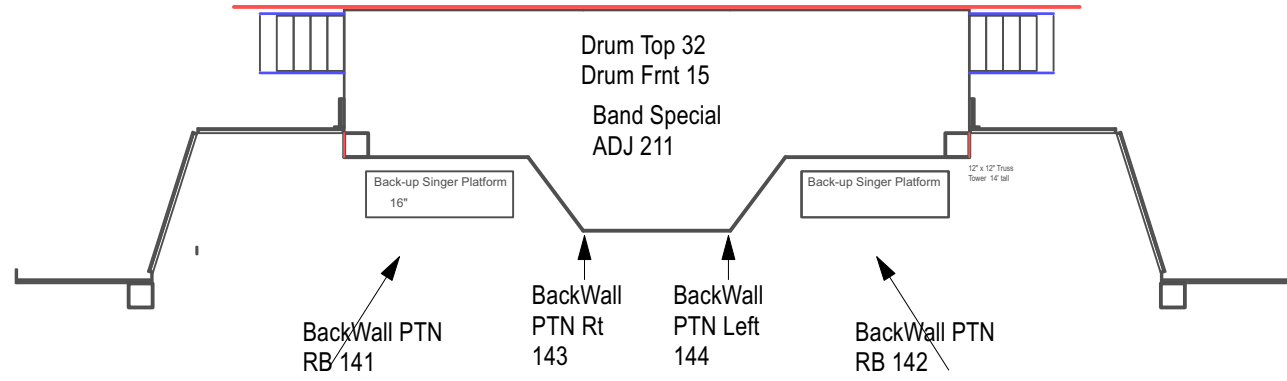

Group 10

Back Wall LED: 121 122 123 124 125 126

Group 10

Group 21
L&R Scenery Wm
Group 23 PTN
132 Left Wall NC
133 Left Wall PTN NC
135 Left Wall Blue
137 Left Wall PTN Blue

Group 22
L&R Scenery Cool
Group 24 PTN
131 Rt Wall NC
134 Rt Wall PTN NC
136 Rt Wall Blue
138 Rt Wall PTN Blue

recorded

Floor Feet

161 Center 162 Mids 163 Ends
Group 9

- Followspot Colors:**
- 1. Frost R119
 - 2. Pink R34
 - 3. Lavendar R51 double
 - 4. Light Blue R362 Tipton Blue
 - 5. Red R25

71 Left
72 Center
73 Right