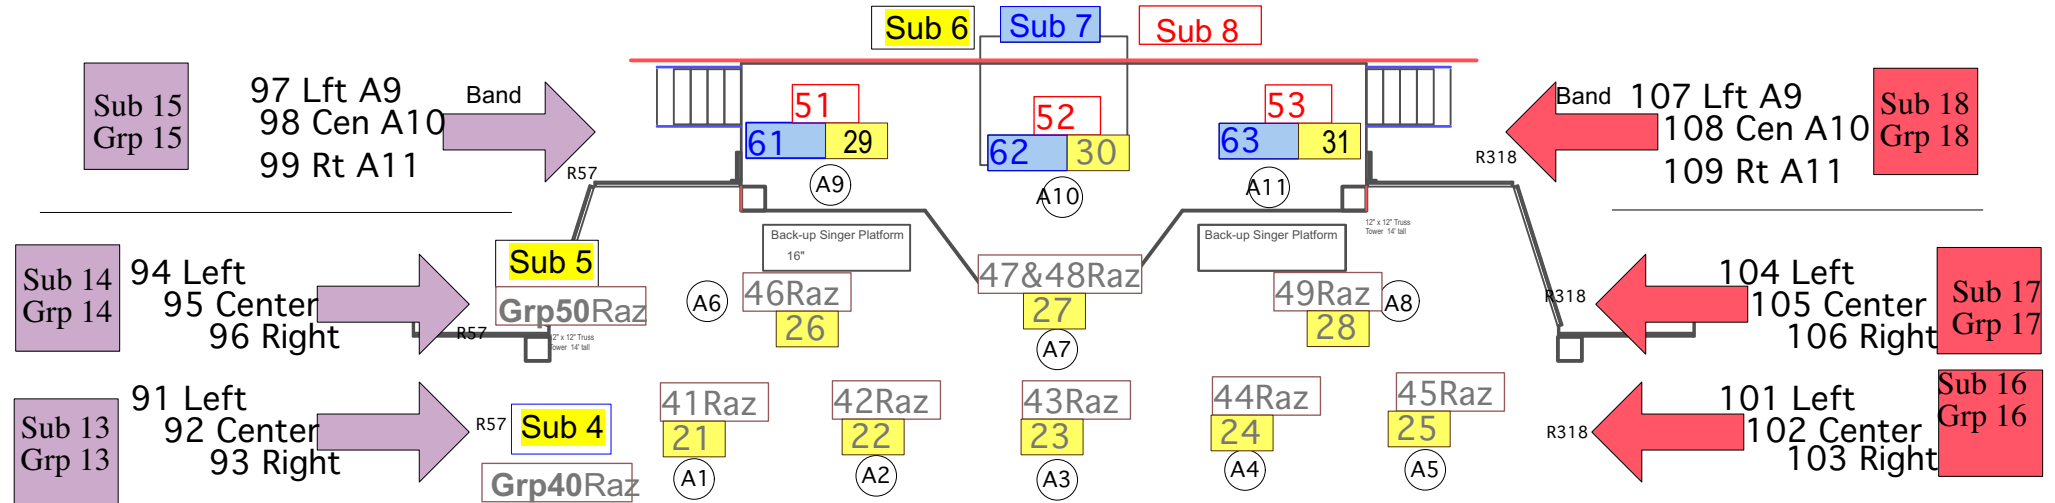

Group 10

Back Wall LED: 121 122 123 124 125 126

Group 10

Group 21
L&R Scenery Wm
Group 23 PTN
132 Left Wall NC
133 Left Wall PTN NC
135 Left Wall Blue
137 Left Wall PTN Blue

Group 22
L&R Scenery Cool
Group 24 PTN
131 Rt Wall NC
134 Rt Wall PTN NC
136 Rt Wall Blue
138 Rt Wall PTN Blue

recorded

Floor Feet

161 Center 162 Mids 163 Ends
Group 9

- Followspot Colors:**
- 1. Frost R119
 - 2. Pink R34
 - 3. Lavendar R51 double
 - 4. Light Blue R362 Tipton Blue
 - 5. Red R25

71 Left
72 Center
73 Right

Sub 19
Grp 19

81 Left
82 Center
83 Right

Sub 20
Grp 20

Aila- Cntrl Bd
Syd- FS
Izzy- FS